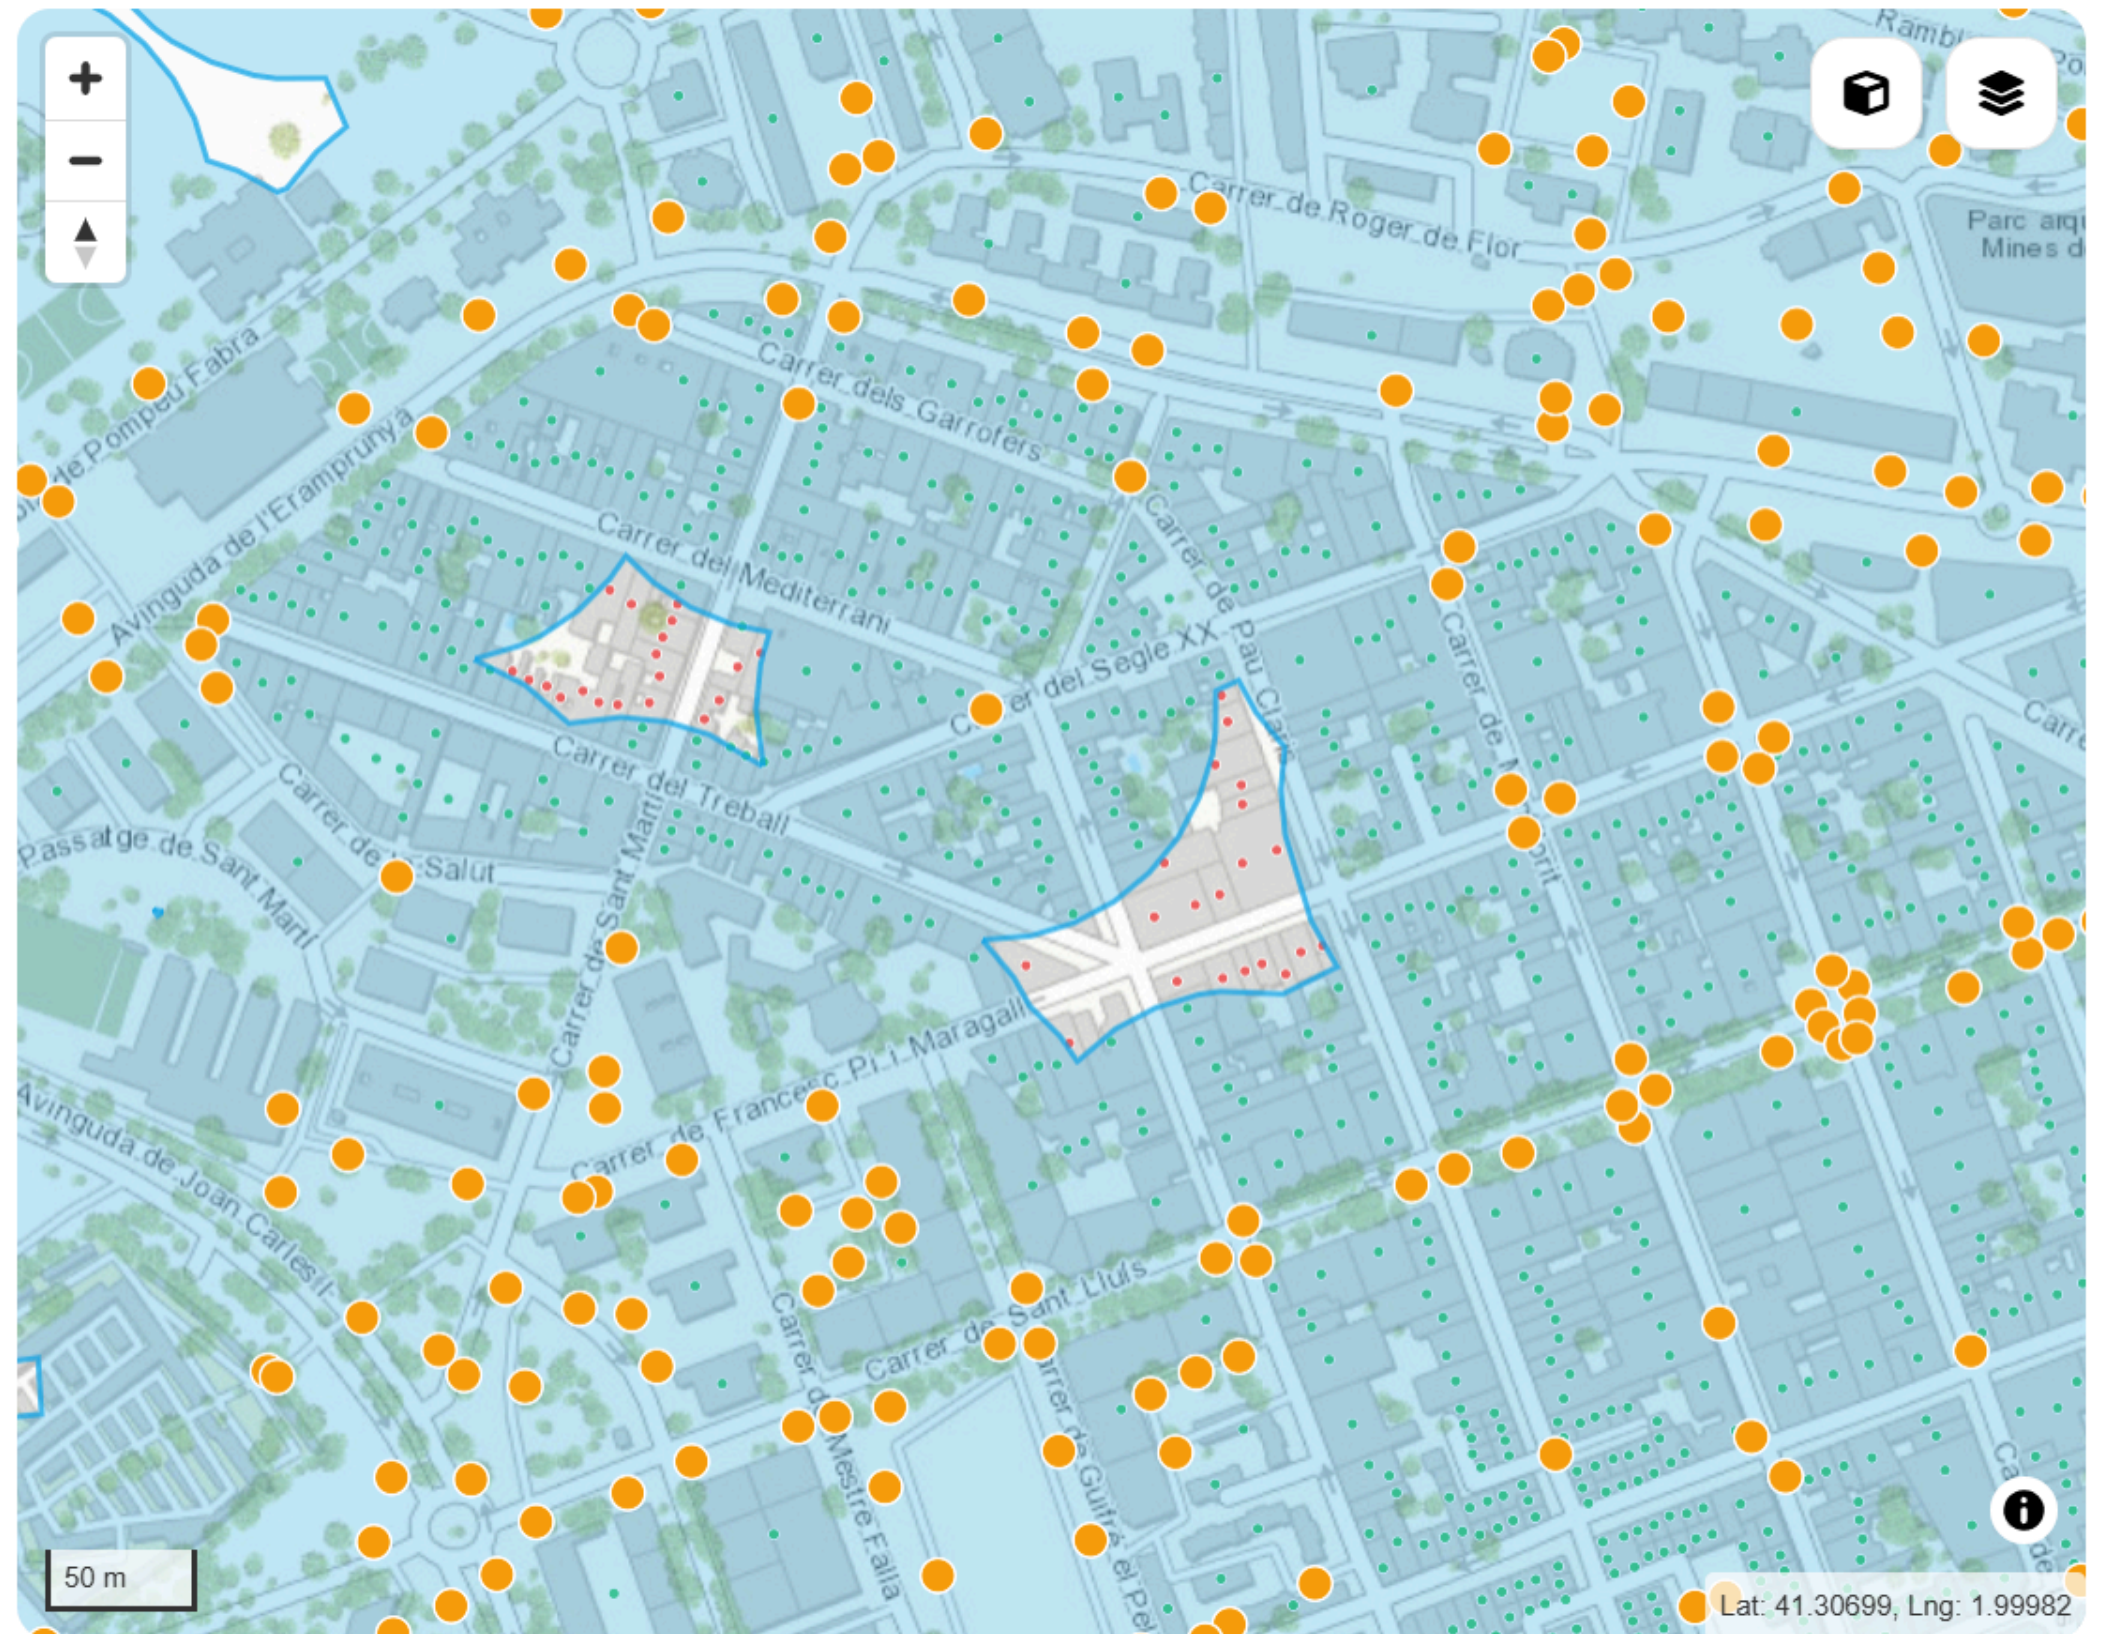

Ejemplo: "Muestra los hospitales en Viladecans con un buffer de 200 metros"

Quiero analizar la accesibilidad a los centros de salud con un análisis de malla

Entendido. Procesando tu solicitud para analizar la accesibilidad a los centros de salud mediante una malla en Viladecans.

Población vulnerable: 4107
habitantes.

Escribe tu consulta...

 Subir Datos

 Exportar

 Modo oscuro

 Salir

 Info

 Cat