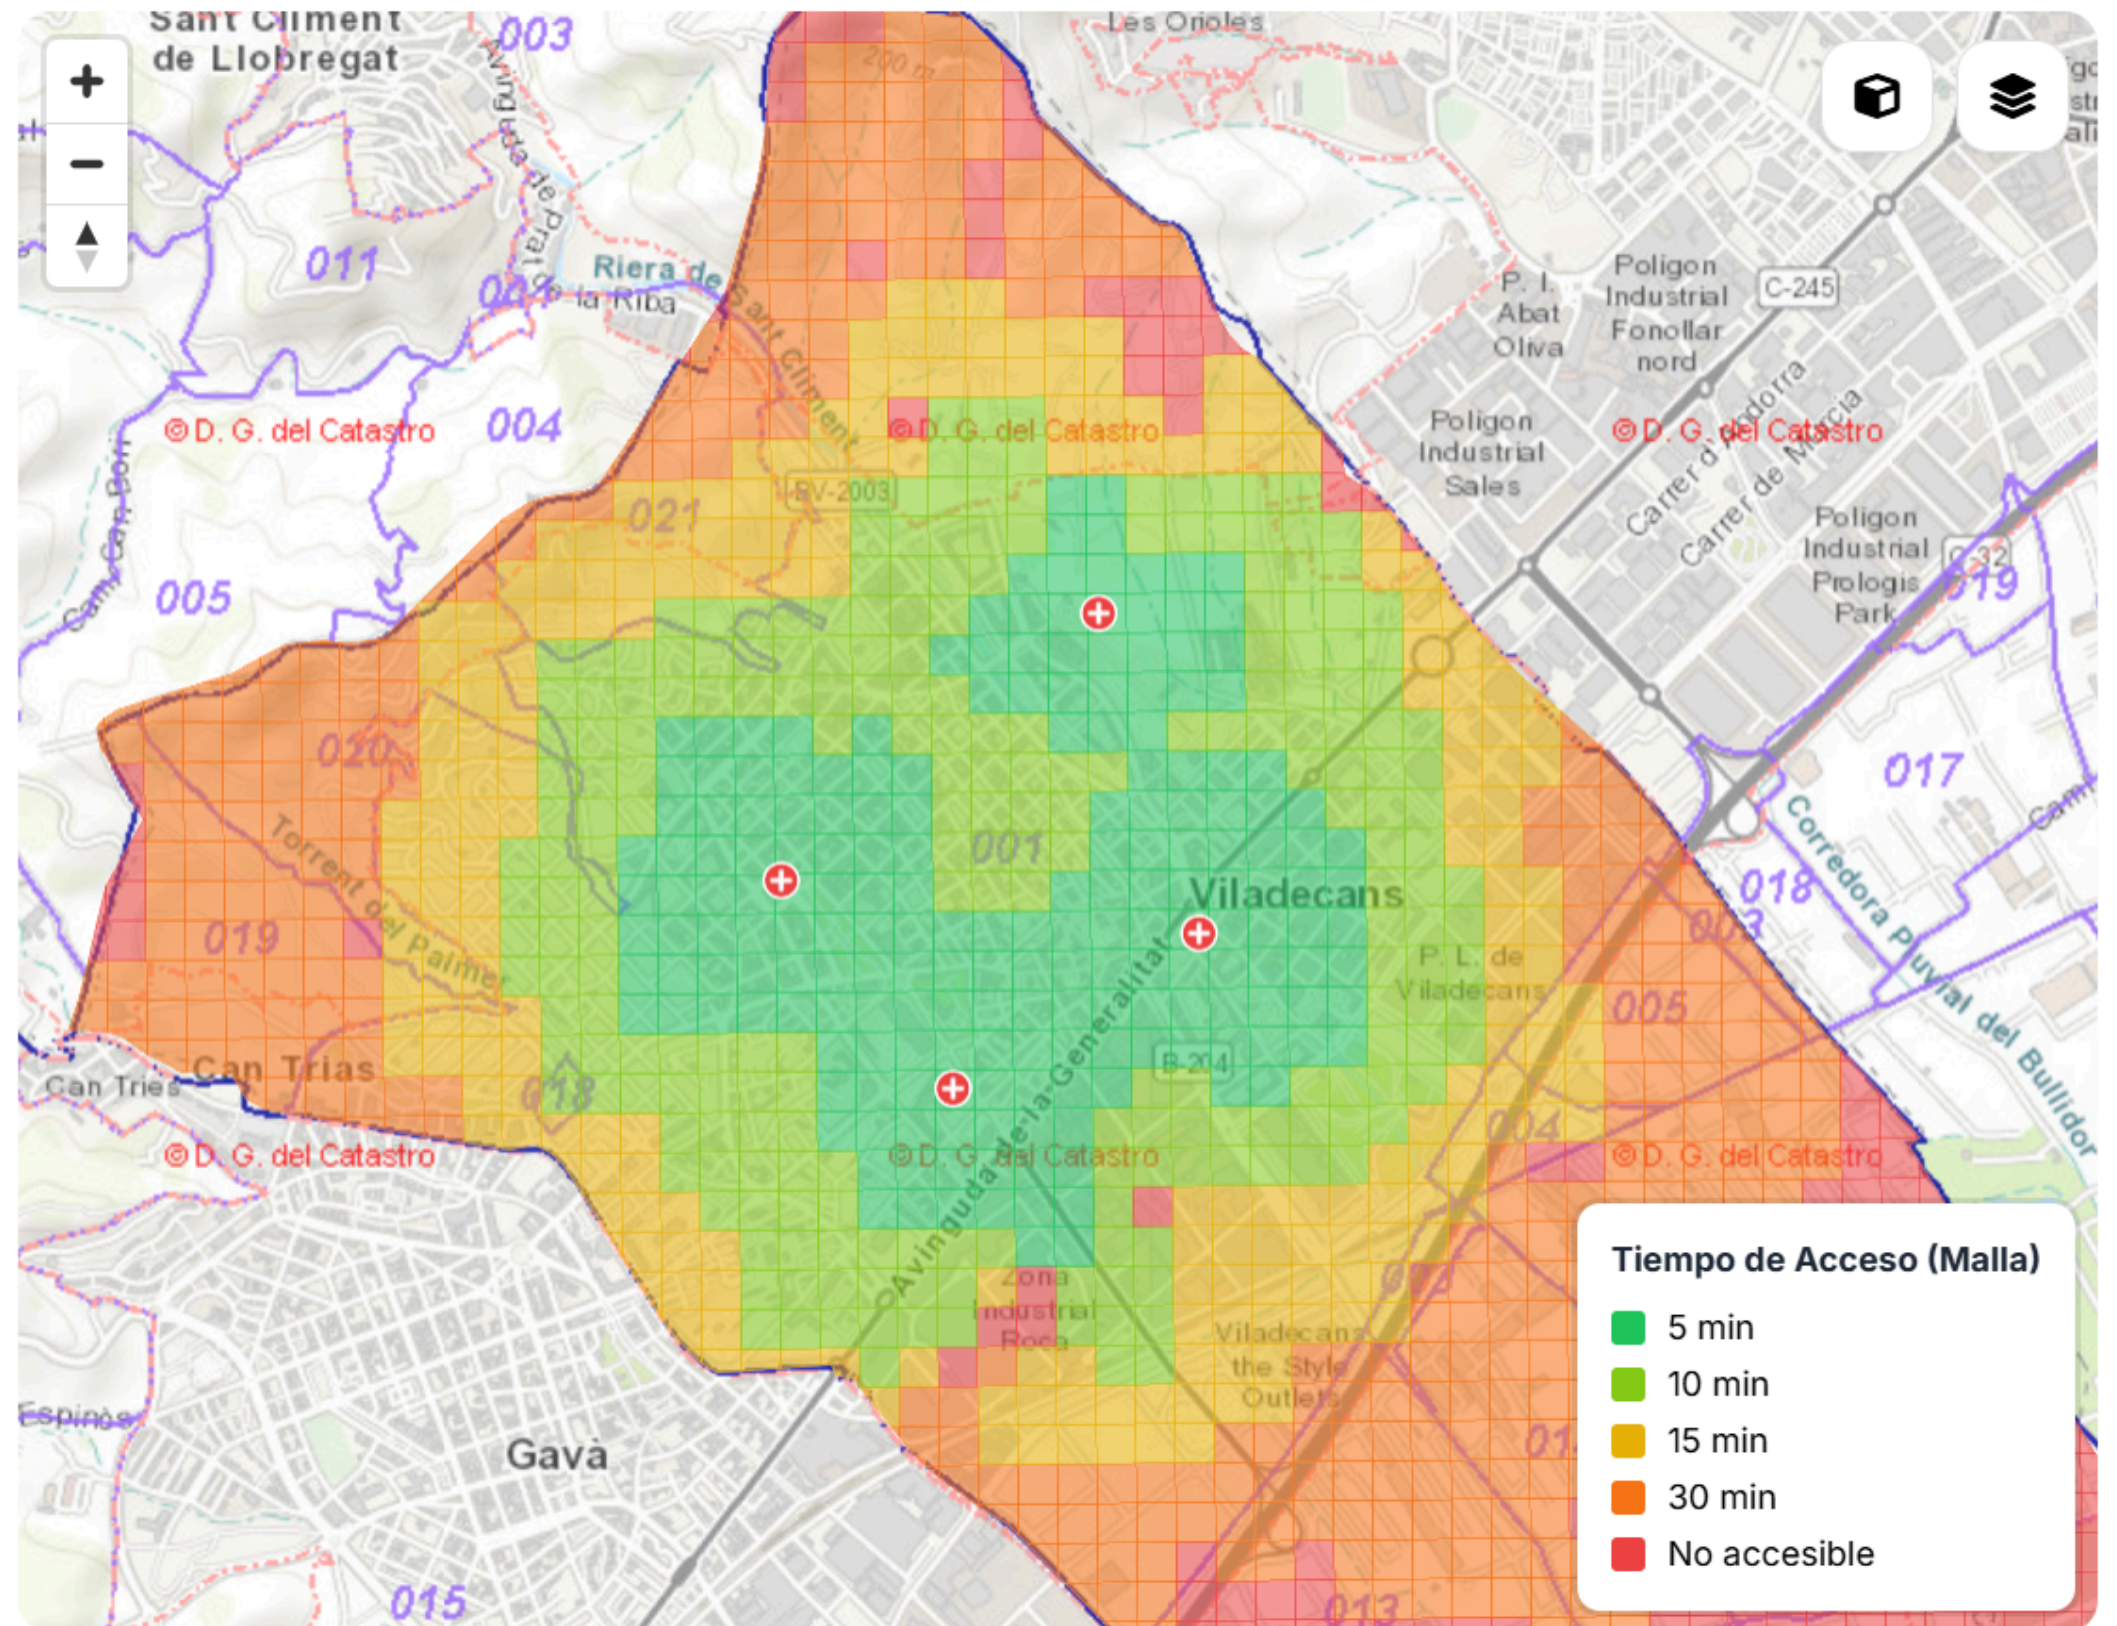

Anàlisi d'accessibilitat en Llenguatge Natural

SmartGIS

Hola, **Viladecans**. Soy tu asistente de análisis urbano.

Ejemplo: "Muestra los hospitales en Viladecans con un buffer de 200 metros"

Quiero analizar la accesibilidad a los centros de salud con un análisis de malla

Entendido. Procesando tu solicitud para analizar la accesibilidad a los centros de salud mediante una malla en Viladecans.

Escribe tu consulta...

Subir Datos

Exportar

Modo oscuro

Salir

Info

Cat